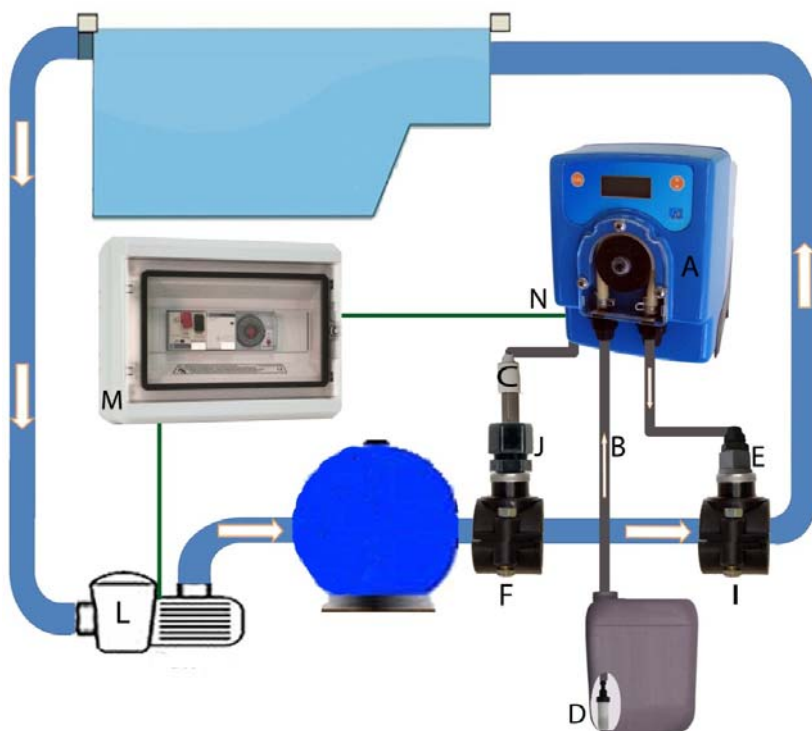

PRIM pH

- PRIM pH mantém automaticamente o equilíbrio de Ph na água da piscina.
- Prim pH doseia um produto ácido que baixa o Ph na água (Ph menos)
- PRIM pH doseia automaticamente e em proporção em função das necessidades de Ph.
- **Seguro**, PRIM pH possui alarmes de menos e mais em que a bomba pára e mostra o status.
- É o complement ideal aos sistemas de desinfecção como electrolizadores de sal, cloro líquido e de rolo.
- 100% compatível com ácido sulfuric usado habitualmente em Ph menos.

- **Inclui :**

- 1 válvula de injeção G1/2"
- 1 filtro de pé
- 2 tomadas de carga DN50
- 1 sonda de pH 1m
- Solução de calibração pH7
- 1 suporte de inserção de sonda G1/2"
- Porta sondas
- 1 tubo cristal PVC 4x6 mm, lg 4m
- 1 manual de instruções

- **Características :**

- Débito 1.1 l/h
- Max press 1.5 bars
- Tubo de santoprene
- Fonte de alimentação 230Vac
- Tamanho HxLxP : 15 x 11 x 14 cm

AVADY POOL

1, Mail Gay Lussac
95000 Neuville sur Oise
T +33 (0)1 34 48 16 03
F +33 (0)1 78 76 73 95
M contact@avadypool.com
W www.avadypool.com