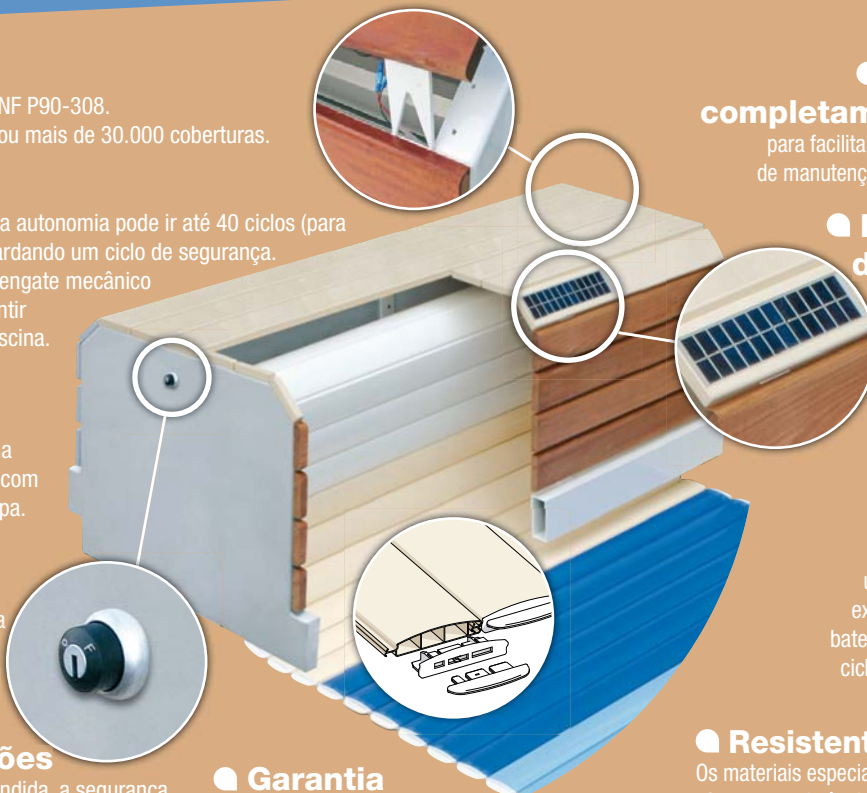

BANC Solar Energy

Uma piscina segura sem cabos de alimentação para manusear.

A BANC Solar Energy é a resposta para todos aqueles que pretendem usufruir da sua piscina preservando a estética do espaço envolvente e as vantagens de uma alimentação a energia solar.

● Fiable

Em conformidade com a norma NF P90-308. Actualmente, a Abridblue já instalou mais de 30.000 coberturas.

● Autonomia

Em caso de total escuridão, a sua autonomia pode ir até 40 ciclos (para um modelo de 4 x 8 m) salvaguardando um ciclo de segurança. A BANC Solar Energy possui desengate mecânico para, a qualquer momento, garantir manualmente a segurança da piscina.

● Económica

Evaporação mínima. Melhor balanço térmico para uma utilização mais longa da piscina com custos reduzidos. Água mais limpa.

● Prática

Basta rodar a chave e em 3 minutos a cobertura é recolhida ou estendida. As posições de fim de curso são reguladas e geridas de uma só vez.

● Sem preocupações

Fechar/esquecer: depois de estendida, a segurança é uma certeza. Não é necessária uma atenção permanente.

● Integração total

na maior parte das piscinas existentes ou a construir.

● Parte exterior

completamente amovível, para facilitar as operações de instalação, de manutenção e de limpeza das lâminas.

● Bastam 5 horas de energia solar

por dia para um funcionamento correcto.

● Instalação rápida e simples

● Para maior segurança,

um sinal acústico informa da existência de pouca carga nas baterias, assegurando um último ciclo completo (abertura/fecho).

● Resistente à corrosão

Os materiais especiais de alta tecnologia oferecem resistência total ao fenómeno da corrosão. (Limitado às piscinas com uma área a 5 x 11 m.)

● Garantia Non'Co

Garantia anticorrosão de 5 anos** para as peças mecânicas. ** Consulte as condições junto do serviço comercial.