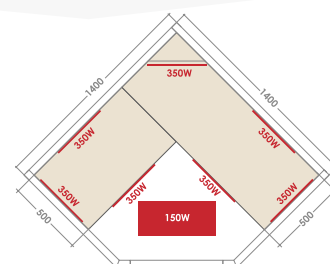

O seu relaxamento psíquico é acompanhado com música a sua escolha difundida dentro da sauna e a iluminação é adaptada ao conforto de leitura.

Características Técnicas da Sauna Saulo

Modelo	Saulo
Capacidade	um lugar
dimensões	90 x 90 x 190cm
Aquecedor de Quartzo	2 (Costas e Gêmeos das pernas)
Aquecedor de Carbono	2 (nas laterais)
Temperatura	18 a 60°C
Acessórios	Painel de controlo digital, Temperatura Audio MP3/FM
Alimentação	230V - 50Hz
Strutura	Madeira Pinheiro do Canadá
Porta	Vidro Securit de 8 mm de espessura
peso	125 Kg