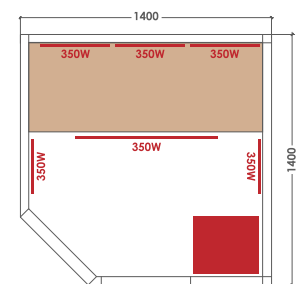

Cabina híbrida, lo mejor de ambos mundos

Tecnología por infrarrojos:

La sauna Venetian Hybrid, con sus emisores de cuarzo y magnesio, le permite elegir entre los beneficios del cuarzo para aliviar los músculos y las articulaciones o el calor envolvente del magnesio, que estimula la circulación sanguínea.

Tecnología de vapor:

Disfrute de una sesión finlandesa tradicional con una estufa de vapor Harvia y sus accesorios, d: un momento único ideal para cuerpo y mente que estimula la circulación sanguínea y favorece las defensas.