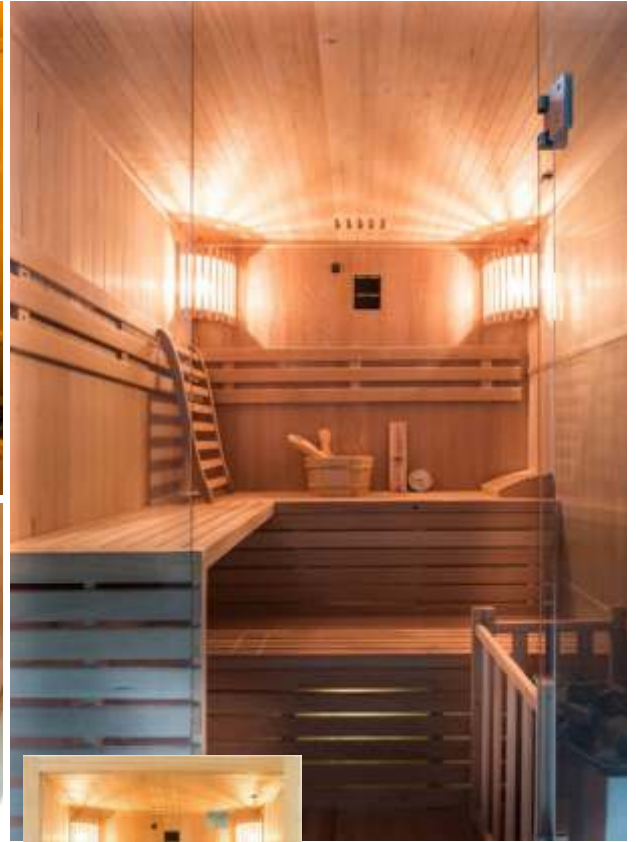

SENSE 3

SN-SENSE-3PK

3 plazas

Medidas 153 x 110 x 190 cm

Estufa de 3,5 kW

167 kg

SENSE 4

SN-SENSE-4PK

4 plazas

Medidas 150 x 150 x 200 cm

Estufa de 4,5 kW

235 kg

Juego de sauna: cazo y cubo de madera, termómetro, higrómetro y reloj de arena tradicional

Vidrio de seguridad con 8 mm de espesor

Monofase 230 V 1 N o trifase 415 V 3 N (opcional)

Exterior de epicea del Canadá

INCLUIDO CON SU SAUNA

Estufa Harvia Vega + Piedras de lava

Juego de sauna: cubo + cazo + reloj de arena + higrómetro