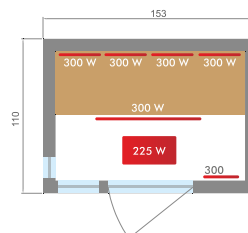

APOLLON 3

SN-APOLLON-Q2

SN-APOLLON-Q2C

SN-APOLLON-Q3

SN-APOLLON-Q3C

2 plazas

2/3 plazas

3 plazas

3/4 plazas

Medidas 120 x 123 x 190 cm

Medidas 120 x 120 x 190 cm

Medidas 153 x 128 x 190 cm

Medidas 150 x 150 x 190 cm

5 emisores de cuarzo- 1500 W

6 emisores de cuarzo- 1800 W

6 emisores de cuarzo- 1800 W

8 emisores de cuarzo- 2400 W

1 emisor de carbono - 180 W

5 emisores de carbono - 480 W

1 emisor de carbono - 225 W

1 emisor de carbono - 180 W

Infrarrojos Full Spectrum de cuarzo y panel de carbono en el suelo

Cromoterapia LED / Panel de mandos digital / Audio MP3 / FM / USB / Ozonateur

164 kg

178 kg

192 kg

222 kg

Vidrio de seguridad con 8 mm de espesor

230V - 50Hz

Exterior de epicea del Canadá