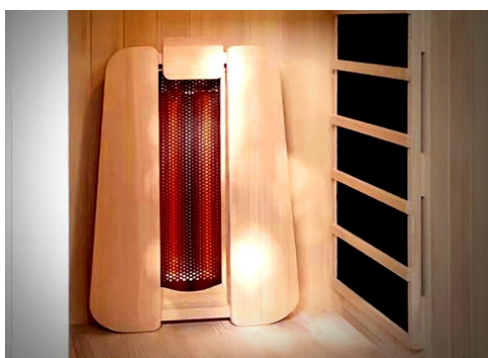

Modelo	Saulo
Capacidade	um lugar
dimensões	90 x 90 x 190cm
Aquecedor de Quartzo	2 (Costas e Gêmeos das pernas)
Aquecedor de Carbono	2 (nas laterais)
Temperatura	18 a 60°C
Acessórios	Painel de controlo digital, Temperatura Audio MP3/FM
Alimentação	230V - 50Hz
Strutura	Madeira Pinheiro do Canadá
Porta	Vidro Securit de 8 mm de espessura
peso	125 Kg