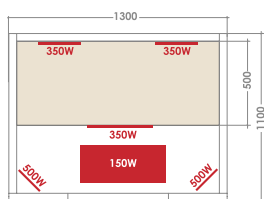

O seu relaxamento psíquico é acompanhado com música a sua escolha difundida dentro da sauna e a iluminação é adaptada ao conforto de leitura.

Características Técnicas da Sauna Saulo

Modelo	Saulo
Capacidade	um lugar
dimensões	90 x 90 x 190cm
Aquecedor de Quartzo	2 (Costas e Gêmeos das pernas)
Aquecedor de Carbono	2 (nas laterais)
Temperatura	18 a 60°C
Acessórios	Painel de controlo digital, Temperatura Audio MP3/FM
Alimentação	230V - 50Hz
Strutura	Madeira Pinheiro do Canadá
Porta	Vidro Securit de 8 mm de espessura
peso	125 Kg