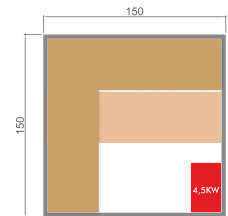

Iluminación bajo el banco

Vista panorámica a gracias a su amplia superficie acristalada

Estufa Harvia incluida

Con juego de sauna

SENSE 3

SN-SENSE-3PK

3 plazas

Medidas 153 x 110 x 190 cm

Estufa de 3,5 kW

167 kg

SENSE 4

SN-SENSE-4PK

4 plazas

Medidas 150 x 150 x 200 cm

Estufa de 4,5 kW

235 kg