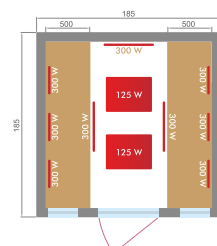

Paneles de cuarzo y magnesio

Panel de carbono en el suelo

Panel de mandos

Cromoterapia LED

SPECTRA 2	SPECTRA 3	SPECTRA 4
SN-SPECTRA03R	SN-SPECTRA04C	SN-SPECTRA05R
2 plazas	3 plazas	4 plazas
Medidas 140 x 125 x 200 cm	Medidas 160 x 160 x 200 cm	Medidas 200 x 185 x 200 cm
7 emisores infrarrojos - 1980 W	9 emisores infrarrojos - 2580 W	11 emisores infrarrojos - 2950 W
Infrarrojos Dual Healthy de cuarzo y magnesio verticales. Panel de carbono en el suelo		
Cromoterapia LED / Panel de mandos digital / Audio MP3 / FM		
172 kg	214 kg	269 kg
Vidrio de seguridad con 8 mm de espesor		
230V - 50Hz		
Exterior de epicea del Canadá		