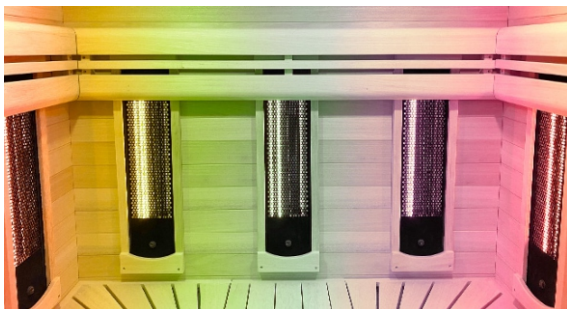

La Venetian Hybrid combina tres tecnologías – infrarrojos, cuarzo y magnesio, y vapor – para ofrecer una amplia selección de sesiones: con el vapor de la estufa, la cabina se impregna de un calor seco adecuado para la relajación; mientras que los rayos infrarrojos del cuarzo favorecen los procesos de depuración. O elija la tecnología del magnesio para aliviar sus sistema muscular y sus articulaciones. El confort del asiento de madera combinado con la cromoterapia le procurará un momento de bienestar total.

Juego de sauna incluido
Cubo, cazo de madera, reloj de arena, termómetro e higrómetro

Cromoterapia LED

HYBRID COMBI

*Tradicional e Dual Healthy,
o melhor de 2 mundos*

BENEFÍCIOS

- + Tecnologia infravermelha
Dual healthy
- + Estrutura em cedro vermelho
e abachi
- + Emissor de carbono no solo
- + Áudio com recepção Bluetooth/MP3
e FM
- + Painel de controle de toque
centralizado
- + LED de luz ambiente
- + Porta de vidro de segurança