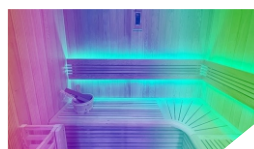

Iluminação e cromoterapia por LED