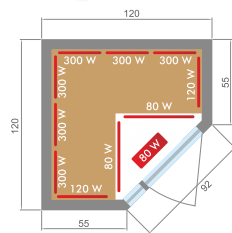

APOLLON 2C

SN-APOLLON-Q2

SN-APOLLON-Q2C

SN-APOLLON-Q3

SN-APOLLON-Q3C

2 plazas

2/3 plazas

3 plazas

3/4 plazas

Medidas 120 x 123 x 190 cm

Medidas 120 x 120 x 190 cm

Medidas 153 x 128 x 190 cm

Medidas 150 x 150 x 190 cm

5 emisores de cuarzo- 1500 W

6 emisores de cuarzo- 1800 W

6 emisores de cuarzo- 1800 W

8 emisores de cuarzo- 2400 W

1 emisor de carbono - 180 W

5 emisores de carbono - 480 W

1 emisor de carbono - 225 W

1 emisor de carbono - 180 W

Infrarrojos Full Spectrum de cuarzo y panel de carbono en el suelo

Cromoterapia LED / Panel de mandos digital / Audio MP3 / FM / USB / Ozonateur

164 kg

178 kg

192 kg

222 kg

Vidrio de seguridad con 8 mm de espesor

230V - 50Hz

Exterior de epicea del Canadá