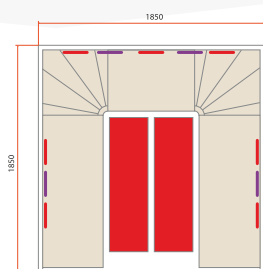

2 | 3 | 6 plazas

*Tecnología Triple Care
Magnesio / Cuarzo / Carbono*

Épicea del Canadá

De 2250 W a 2600 W

De 2150 W a 4000 W

962 444 011

CANOPÉE 2	CANOPÉE 3C	CANOPÉE 6
HL-CNP02	HL-CNP03C	HL-CNP06
2 plazas	3 / 4 plazas	6 plazas
Medidas 140 x 125 x 190 cm	Medidas 160 x 160 x 190 cm	Medidas 185 x 185 x 190 cm
2 emisores Dual Healthy	7 emisores Dual Healthy	7 emisores Dual Healthy
5 Paneles de carbono	6 Paneles de carbono	5 Paneles de carbono
Poder de calefacción 2150 W	Poder de calefacción 3250 W	Poder de calefacción 4000 W
Cromoterapia LED		
Panel de control digital		
Audio MP3 bluetooth con Altavoz de resonancia		
Exterior de epicea del Canadá		