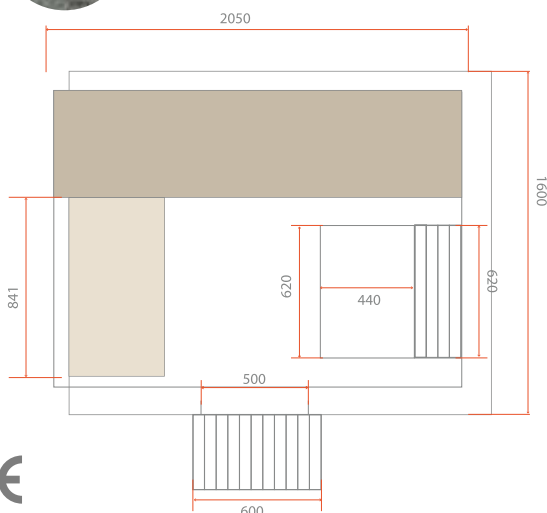

V.L.	
IVA 23%	
P.V.P.	

PUREWAVE 3
150 x 110 x 190 cm

V.L.	
IVA 23%	
P.V.P.	

PUREWAVE 3C
140 x 140 x 190 cm

V.L.	
IVA 23%	
P.V.P.	

SAULO 1
90 x 90 x 190 cm

V.L.	
IVA 23%	
P.V.P.	

SPECTRA 2
140 x 125 x 200 cm

V.L.	
IVA 23%	
P.V.P.	

SPECTRA 3C
160 x 160 x 200 cm

V.L.	
IVA 23%	
P.V.P.	

SPECTRA 4
200 x 185 x 200 cm

V.L.	
IVA 23%	
P.V.P.	

APPOLLON 2
120 x 123 x 190 cm

V.L.	
IVA 23%	
P.V.P.	

APPOLLON 3
158 x 128 x 190 cm

198 x 174 x 200 cm

V.L.	
IVA 23%	
P.V.P.	

ECCOLO

200 x 175 x 190 cm

V.L.	
IVA 23%	
P.V.P.	

SENSE 3

153 x 110 x 190 cm

V.L.	
IVA 23%	
P.V.P.	

Con tejado de placas

CARACTERÍSTICAS

- HL-T160E
- 3 plazas de asiento o 1 reclinable
- Medidas 160 x 205 x 220 cm
- Cromoterapia LED
- Epicea del Canadá
- Espesor de paredes: 38mm
- Doble altura
- Banco superior plegable
- Cubo, cazo, reloj de arena, termómetro, higrómetro incluidos
- Banco y reposacabezas de cedro rojo del Canadá certificado FSC
- Estufa recomendada de 4.5 a 8 kW (no incluida)