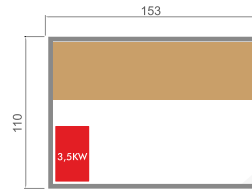

SENSE 3

SN-SENSE-3PK

3 plazas

Medidas 153 x 110 x 190 cm

Estufa de 3,5 kW

167 kg

SENSE 4

SN-SENSE-4PK

4 plazas

Medidas 150 x 150 x 200 cm

Estufa de 4,5 kW

235 kg

Juego de sauna: cazo y cubo de madera, termómetro, higrómetro y reloj de arena tradicional

Vidrio de seguridad con 8 mm de espesor

Monofase 230 V 1 N o trifase 415 V 3 N (opcional)

Exterior de epicea del Canadá

INCLUIDO CON SU SAUNA

Estufa Harvia Vega + Piedras de lava

Juego de sauna: cubo + cazo + reloj de arena + higrómetro