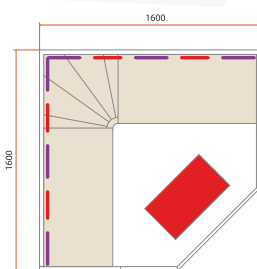

2 | 3 | 6 plazas

*Tecnología Triple Care
Magnesio / Cuarzo / Carbono*

Épicea del Canadá

De 2250 W a 2600 W

De 2150 W a 4000 W

962 444 011

CANOPÉE 2	CANOPÉE 3C	CANOPÉE 6
HL-CNP02	HL-CNP03C	HL-CNP06
2 plazas	3 / 4 plazas	6 plazas
Medidas 140 x 125 x 190 cm	Medidas 160 x 160 x 190 cm	Medidas 185 x 185 x 190 cm
2 emisores Dual Healthy	7 emisores Dual Healthy	7 emisores Dual Healthy
5 Paneles de carbono	6 Paneles de carbono	5 Paneles de carbono
Poder de calefacción 2150 W	Poder de calefacción 3250 W	Poder de calefacción 4000 W
Cromoterapia LED		
Panel de control digital		
Audio MP3 bluetooth con Altavoz de resonancia		
Exterior de epicea del Canadá		