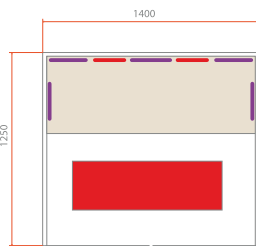

2 | 3 | 6 plazas

*Tecnología Triple Care
Magnesio / Cuarzo / Carbono*

Épicea del Canadá

De 2250 W a 2600 W

De 2150 W a 4000 W

962 444 011

CANOPÉE 2	CANOPÉE 3C	CANOPÉE 6
HL-CNP02	HL-CNP03C	HL-CNP06
2 plazas	3 / 4 plazas	6 plazas
Medidas 140 x 125 x 190 cm	Medidas 160 x 160 x 190 cm	Medidas 185 x 185 x 190 cm
2 emisores Dual Healthy	7 emisores Dual Healthy	7 emisores Dual Healthy
5 Paneles de carbono	6 Paneles de carbono	5 Paneles de carbono
Poder de calefacción 2150 W	Poder de calefacción 3250 W	Poder de calefacción 4000 W
Cromoterapia LED		
Panel de control digital		
Audio MP3 bluetooth con Altavoz de resonancia		
Exterior de epicea del Canadá		