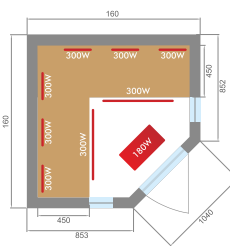

Paneles de cuarzo y magnesio

Panel de carbono en el suelo

Panel de mandos

Cromoterapia LED

SPECTRA 2	SPECTRA 3	SPECTRA 4
SN-SPECTRA03R	SN-SPECTRA04C	SN-SPECTRA05R
2 plazas	3 plazas	4 plazas
Medidas 140 x 125 x 200 cm	Medidas 160 x 160 x 200 cm	Medidas 200 x 185 x 200 cm
7 emisores infrarrojos - 1980 W	9 emisores infrarrojos - 2580 W	11 emisores infrarrojos - 2950 W
Infrarrojos Dual Healthy de cuarzo y magnesio verticales. Panel de carbono en el suelo		
Cromoterapia LED / Panel de mandos digital / Audio MP3 / FM		
172 kg	214 kg	269 kg
Vidrio de seguridad con 8 mm de espesor		
230V - 50Hz		
Exterior de epicea del Canadá		