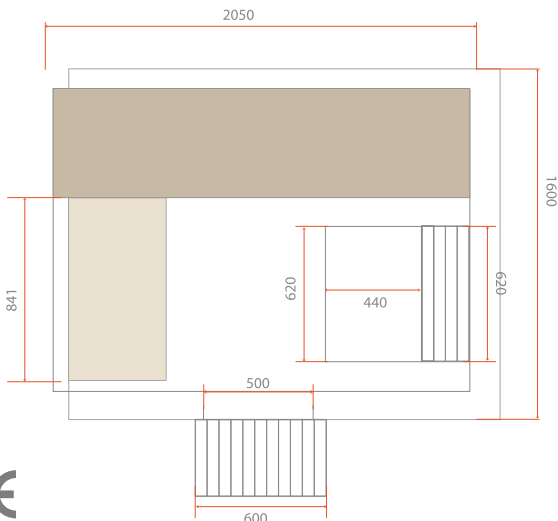

198 x 174 x 200 cm

V.L.	
IVA 23%	
P.V.P.	

ECCOLO

200 x 175 x 190 cm

V.L.	
IVA 23%	
P.V.P.	

SENSE 3

153 x 110 x 190 cm

V.L.	
IVA 23%	
P.V.P.	

SENSE 4

150 x 150 x 200 cm

V.L.	
IVA 23%	
P.V.P.	

VENETIAN 2

139 x 110 x 200 cm

V.L.	
IVA 23%	
P.V.P.	

VENETIAN 3/4

160 X 160 X 200 cm

Con tejado de placas

CARACTERÍSTICAS

- HL-T250E
- 6 plazas de asiento o 3 reclinables
- Medidas 250 x 205 x 220 cm
- Cromoterapia LED
- Epicea del Canadá
- Espesor de paredes: 38mm
- Doble altura
- Banco superior plegable
- Cubo, cazo, reloj de arena, termómetro, higrómetro incluidos
- Banco y reposacabezas de Cedro rojo del Canadá certificado FSC
- Estufa recomendada de 4.5 a 8kW (no incluida)