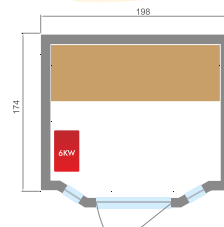

ZEN 4

SN-ZEN-2PK

SN-ZEN-3PK

SN-ZEN-3CPK

SN-ZEN-4PK

2 plazas

3 plazas

3/4 plazas

4 plazas

Medidas 120 x 110 x 190 cm

Medidas 153 x 110 x 190 cm

Medidas 150 x 150 x 200 cm

Medidas 198 x 174 x 200 cm

Estufa Harvia Vega Compact de 3.5 kW

Estufa Harvia Vega de 4.5 kW

Estufa Harvia Vega de 6 kW

Juego de sauna: cazo y cubo de madera, termómetro, higrómetro y reloj de arena tradicional

120 kg

186 kg

150 kg

232 kg

Vidrio de seguridad con 8 mm de espesor

Mono 230 V 1N ou Tri 230 V 3N

Exterior de epicea del Canadá

INCLUIDO CON SU SAUNA

Estufa Harvia Vega + Piedras de lava

Juego de sauna: cubo + cazo + reloj de arena + higrómetro