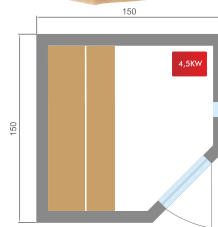

ZEN 3C

SN-ZEN-2PK

SN-ZEN-3PK

SN-ZEN-3CPK

SN-ZEN-4PK

2 plazas

3 plazas

3/4 plazas

4 plazas

Medidas 120 x 110 x 190 cm

Medidas 153 x 110 x 190 cm

Medidas 150 x 150 x 200 cm

Medidas 198 x 174 x 200 cm

Estufa Harvia Vega Compact de 3.5 kW

Estufa Harvia Vega de 4.5 kW

Estufa Harvia Vega de 6 kW

Juego de sauna: cazo y cubo de madera, termómetro, higrómetro y reloj de arena tradicional

120 kg

186 kg

150 kg

232 kg

Vidrio de seguridad con 8 mm de espesor

Mono 230 V 1N ou Tri 230 V 3N

Exterior de epicea del Canadá

INCLUIDO CON SU SAUNA

Estufa Harvia Vega + Piedras de lava

Juego de sauna: cubo + cazo + reloj de arena + higrómetro