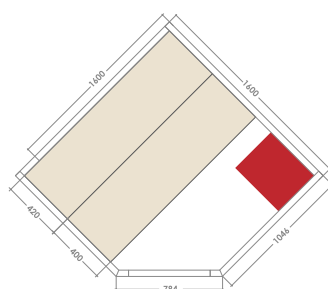

VENETIAN 2	VENETIAN 3/4	VENETIAN 4/5
HL-VN03R-PK	HL-VN04C-PK	HL-VN05R-PK
2 plazas	3/4 plazas	4/5 plazas
Medidas 139 x 110 x 200 cm	Medidas 160 X 160 X 200 cm	Medidas 185 X 185 X 200 cm
Iluminación brillante y cromoterapia por LED encima y debajo del banco		
Iluminación interior		
Exterior de epicea del Canadá		
Banco y reposacabezas de epicea	Doble Banco y reposacabezas de epicea	
Juego de sauna incluido		
Estufa 3.5 kW incluida	Estufa 4.5 kW incluida	Estufa 8 kW incluida