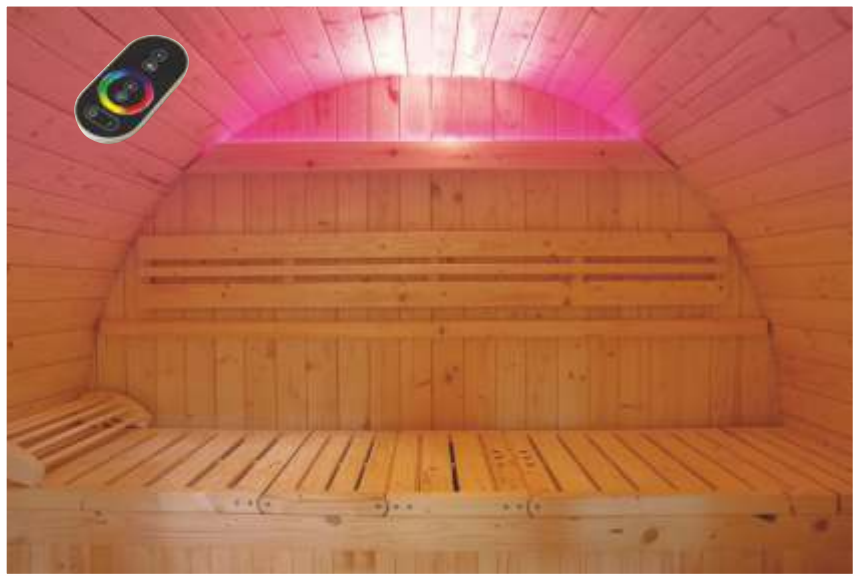

Juego de sauna incluido

Cubo de madera / Cazo / Termómetro /
Higrómetro

Banco confort plegable

Reposacabezas confort

VENTAJAS

- Juego de sauna incluido
Cubo de madera / Cazo /
Termómetro / Higrómetro
- Reposacabezas confort
- Paso de entrada de
madera
- Con revestimiento
exterior
- Cromoterapia LED
- Frontal acristalado con
persianas