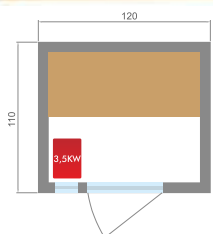

ZEN 2

SN-ZEN-2PK

SN-ZEN-3PK

SN-ZEN-3CPK

SN-ZEN-4PK

2 plazas

3 plazas

3/4 plazas

4 plazas

Medidas 120 x 110 x 190 cm

Medidas 153 x 110 x 190 cm

Medidas 150 x 150 x 200 cm

Medidas 198 x 174 x 200 cm

Estufa Harvia Vega Compact de 3.5 kW

Estufa Harvia Vega de 4.5 kW

Estufa Harvia Vega de 6 kW

Juego de sauna: cazo y cubo de madera, termómetro, higrómetro y reloj de arena tradicional

120 kg

186 kg

150 kg

232 kg

Vidrio de seguridad con 8 mm de espesor

Mono 230 V 1N ou Tri 230 V 3N

Exterior de epicea del Canadá

INCLUIDO CON SU SAUNA

Estufa Harvia Vega + Piedras de lava

Juego de sauna: cubo + cazo + reloj de arena + higrómetro