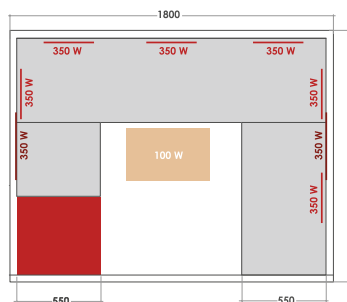

O calor numa sauna infravermelha é menor que o de uma sauna a vapor; está entre 40°C e 60°C.

- Dimensões: 180x140x190cm
- 8 emissores Quartz + Magnésio
- Potência total 2800W
- 1 painel de Carbono de 100W
- Cedro Vermelho do Canadá e Abachi
- Cromoterapia LED
- Audio FM / Mp3 / Bluetooth
- Porte em vidro de segurança
- Kit sauna incluído