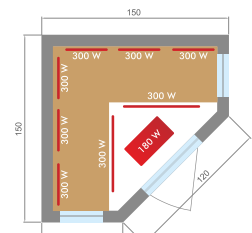

APOLLON 3C

SN-APOLLON-Q2

SN-APOLLON-Q2C

SN-APOLLON-Q3

SN-APOLLON-Q3C

2 plazas

2/3 plazas

3 plazas

3/4 plazas

Medidas 120 x 123 x 190 cm

Medidas 120 x 120 x 190 cm

Medidas 153 x 128 x 190 cm

Medidas 150 x 150 x 190 cm

5 emisores de cuarzo- 1500 W

6 emisores de cuarzo- 1800 W

6 emisores de cuarzo- 1800 W

8 emisores de cuarzo- 2400 W

1 emisor de carbono - 180 W

5 emisores de carbono - 480 W

1 emisor de carbono - 225 W

1 emisor de carbono - 180 W

Infrarrojos Full Spectrum de cuarzo y panel de carbono en el suelo

Cromoterapia LED / Panel de mandos digital / Audio MP3 / FM / USB / Ozonateur

164 kg

178 kg

192 kg

222 kg

Vidrio de seguridad con 8 mm de espesor

230V - 50Hz

Exterior de epicea del Canadá