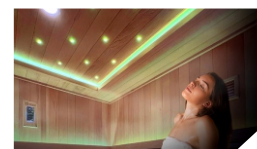

Exterior em abeto do Canadá

Grande faixa de vidro

Kit sauna tradicional incluído

Iluminação e cromoterapia por LED

Teto com efeito céu estrelado

UTOPIA 4

HL-UTA04PK

4 LUGARES