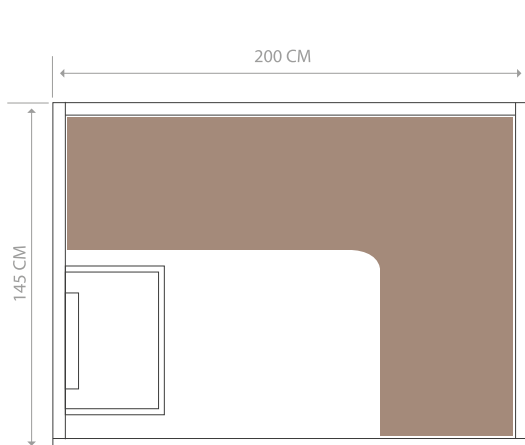

Exterior em abeto do Canadá

Grande faixa de vidro

Kit sauna tradicional incluído

Iluminação e cromoterapia por LED

Teto com efeito céu estrelado

UTOPIA 4

HL-UTA04PK

4 LUGARES

Dimensões 200 x 145 x 196 cm

Aquecedor HARVIA VEGA 6 kW incluído

UTOPIA 6

HL-UTA06PK

6 LUGARES

Dimensões 200 x 183 x 210 cm

Aquecedor HARVIA VEGA 8 kW incluído

Exterior em abeto do Canadá - Banco em Abachi