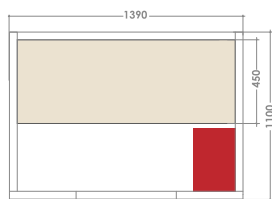

VENETIAN 2	VENETIAN 3/4	VENETIAN 4/5
HL-VN03R-PK	HL-VN04C-PK	HL-VN05R-PK
2 plazas	3/4 plazas	4/5 plazas
Medidas 139 x 110 x 200 cm	Medidas 160 X 160 X 200 cm	Medidas 185 X 185 X 200 cm
Iluminación brillante y cromoterapia por LED encima y debajo del banco		
Iluminación interior		
Exterior de epicea del Canadá		
Banco y reposacabezas de epicea	Doble Banco y reposacabezas de epicea	
Juego de sauna incluido		
Estufa 3.5 kW incluida	Estufa 4.5 kW incluida	Estufa 8 kW incluida