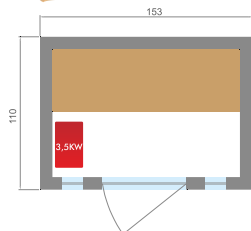

ZEN 3

SN-ZEN-2PK

SN-ZEN-3PK

SN-ZEN-3CPK

SN-ZEN-4PK

2 plazas

3 plazas

3/4 plazas

4 plazas

Medidas 120 x 110 x 190 cm

Medidas 153 x 110 x 190 cm

Medidas 150 x 150 x 200 cm

Medidas 198 x 174 x 200 cm

Estufa Harvia Vega Compact de 3.5 kW

Estufa Harvia Vega de 4.5 kW

Estufa Harvia Vega de 6 kW

Juego de sauna: cazo y cubo de madera, termómetro, higrómetro y reloj de arena tradicional

120 kg

186 kg

150 kg

232 kg

Vidrio de seguridad con 8 mm de espesor

Mono 230 V 1N ou Tri 230 V 3N

Exterior de epicea del Canadá

INCLUIDO CON SU SAUNA

Estufa Harvia Vega + Piedras de lava

Juego de sauna: cubo + cazo + reloj de arena + higrómetro