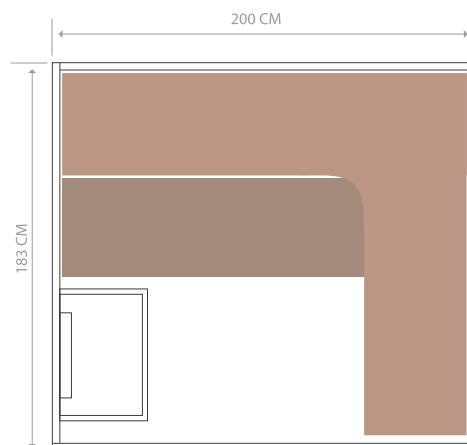

Exterior em abeto do Canadá

Grande faixa de vidro

Kit sauna tradicional incluído

Iluminação e cromoterapia por LED

Teto com efeito céu estrelado

UTOPIA 4

HL-UTA04PK

4 LUGARES

Dimensões 200 x 145 x 196 cm

Aquecedor HARVIA VEGA 6 kW incluído

UTOPIA 6

HL-UTA06PK

6 LUGARES

Dimensões 200 x 183 x 210 cm

Aquecedor HARVIA VEGA 8 kW incluído

Exterior em abeto do Canadá - Banco em Abachi