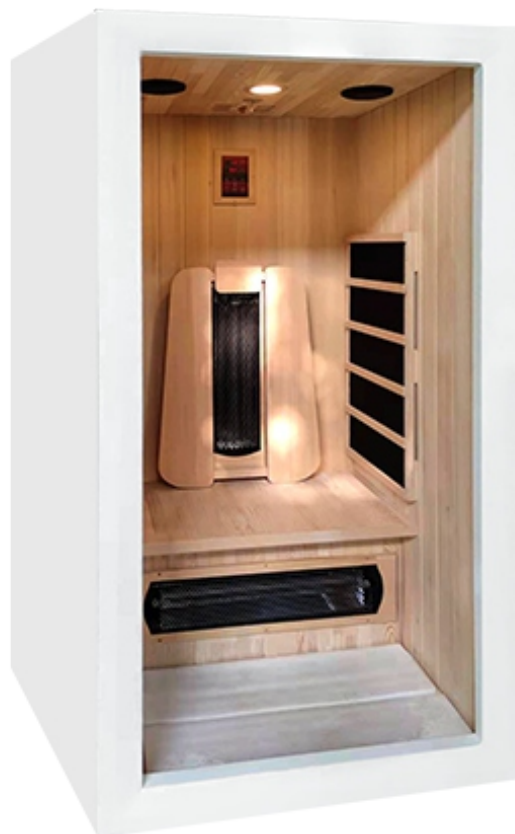

Sauna Saulo de infravermelhos

Uma pausa relaxante para si.

Abordando a vida de um novo ângulo, neste espaço exclusivo pode se livrar de tensões, respirar e encontrar paz de espírito. A sauna Saulo pode ser colocada num espaço de relaxamento limitado e torná-lo mais completo: um casa de banho, uma sala de desporto ou ao lado do spa que instalou no passado.

Esta sauna infravermelha oferece todos os benefícios de uma sauna profissional numa cabine compacta criada para o seu uso pessoal.

O apoio de banco ergonómico convida-o a sentar-se confortavelmente e aproveitar o efeito dos raios de quartzo em toda as suas costas, um espaço repleto de calor reconfortante proveniente dos painéis de carbono.

O seu relaxamento psíquico é acompanhado com música a sua escolha difundida dentro da sauna e a iluminação é adaptada ao conforto de leitura.

Características Técnicas da Sauna Saulo