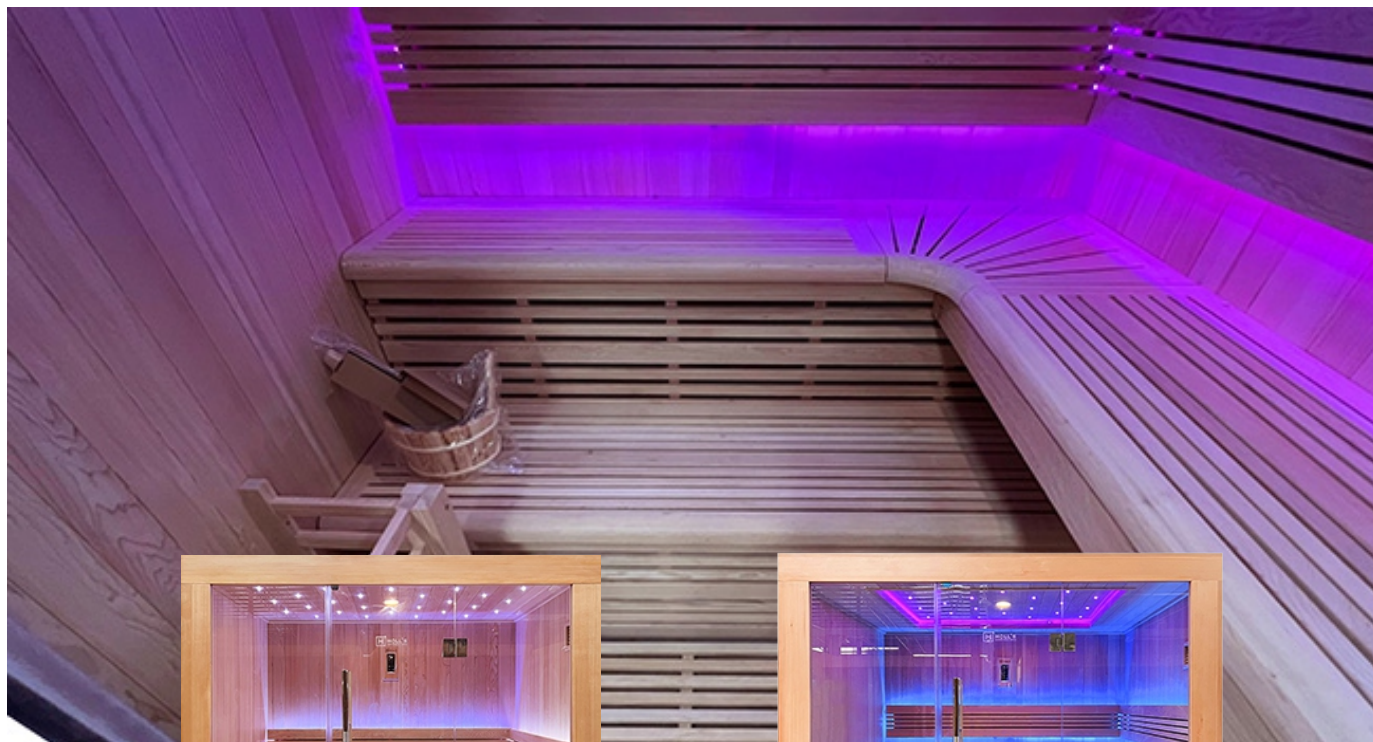

Exterior em abeto do Canadá

Grande faixa de vidro

Kit sauna tradicional incluído

Iluminação e cromoterapia por LED

Teto com efeito céu estrelado

UTOPIA 4

HL-UTA04PK

4 LUGARES

Iluminação interior / Teto efeito céu estrelado / Cromoterapia led 7 cores
 visor táctil para audio Mp3 & Bluetooth
 Porta de vidro reforçada com puxador em madeira no interior e de inox no exterior
 Kit sauna tradicional incluído.