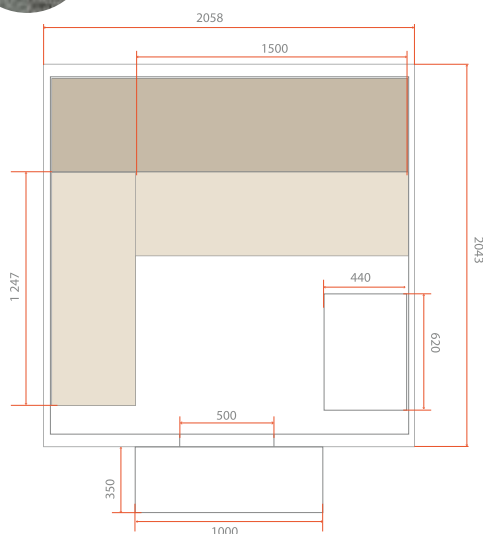

198 x 174 x 200 cm

V.L.	
IVA 23%	
P.V.P.	

ECCOLO

200 x 175 x 190 cm

V.L.	
IVA 23%	
P.V.P.	

SENSE 3

153 x 110 x 190 cm

V.L.	
IVA 23%	
P.V.P.	

SENSE 4

150 x 150 x 200 cm

V.L.	
IVA 23%	
P.V.P.	

VENETIAN 2

139 x 110 x 200 cm

V.L.	
IVA 23%	
P.V.P.	

VENETIAN 3/4

160 X 160 X 200 cm

Reposacabezas confort

962 444 011

VENTAJAS

- Juego de sauna incluido
Cubo de madera / Cazo /
Termómetro / Higrómetro
- Reposacabezas confort
- Paso de entrada de
madera
- Con revestimiento de
techo
- Cromoterapia LED de 7
colores
- Frontal acristalado con
persianas

Con tejado de placas

CARACTERÍSTICAS

HL-B200C
6 plazas de asiento o 3 reclinables
Medidas 205 x 205 x 220 cm
Cromoterapia LED
Cedro rojo del Canadá
Espesor de paredes: 38mm
Triple banco, doble altura
Banco superior plegable + reposacabezas móvil
Cubo, cazo, reloj de arena, termómetro, higrómetro incluidos
Banco y reposacabezas de cedro rojo del Canadá certificado FSC
Estufa recomendada de 6 a 8 kW (no incluida)