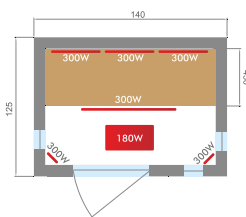

Paneles de cuarzo y magnesio

Panel de carbono en el suelo

Panel de mandos

Cromoterapia LED

SPECTRA 2	SPECTRA 3	SPECTRA 4
SN-SPECTRA03R	SN-SPECTRA04C	SN-SPECTRA05R
2 plazas	3 plazas	4 plazas
Medidas 140 x 125 x 200 cm	Medidas 160 x 160 x 200 cm	Medidas 200 x 185 x 200 cm
7 emisores infrarrojos - 1980 W	9 emisores infrarrojos - 2580 W	11 emisores infrarrojos - 2950 W
Infrarrojos Dual Healthy de cuarzo y magnesio verticales. Panel de carbono en el suelo		
Cromoterapia LED / Panel de mandos digital / Audio MP3 / FM		
172 kg	214 kg	269 kg
Vidrio de seguridad con 8 mm de espesor		
230V - 50Hz		
Exterior de epicea del Canadá		