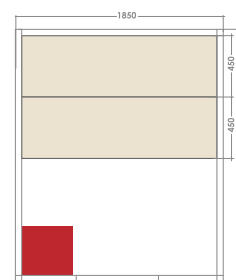

Gran superficie de vidrio con persianas de madera maciza

Juego de sauna incluido
Cubo, cazo de madera, reloj de arena, termómetro e higrómetro

Doble banco de abachi

Iluminación y cromoterapia por LED

962 444 011