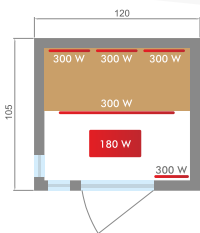

APOLLON 2

SN-APOLLON-Q2

SN-APOLLON-Q2C

SN-APOLLON-Q3

SN-APOLLON-Q3C

2 plazas

2/3 plazas

3 plazas

3/4 plazas

Medidas 120 x 123 x 190 cm

Medidas 120 x 120 x 190 cm

Medidas 153 x 128 x 190 cm

Medidas 150 x 150 x 190 cm

5 emisores de cuarzo- 1500 W

6 emisores de cuarzo- 1800 W

6 emisores de cuarzo- 1800 W

8 emisores de cuarzo- 2400 W

1 emisor de carbono - 180 W

5 emisores de carbono - 480 W

1 emisor de carbono - 225 W

1 emisor de carbono - 180 W

Infrarrojos Full Spectrum de cuarzo y panel de carbono en el suelo

Cromoterapia LED / Panel de mandos digital / Audio MP3 / FM / USB / Ozonateur

164 kg

178 kg

192 kg

222 kg

Vidrio de seguridad con 8 mm de espesor

230V - 50Hz

Exterior de epicea del Canadá