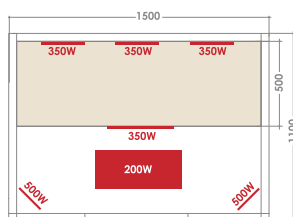

O seu relaxamento psíquico é acompanhado com música a sua escolha difundida dentro da sauna e a iluminação é adaptada ao conforto de leitura.

Características Técnicas da Sauna Saulo

Modelo	Saulo
Capacidade	um lugar
dimensões	90 x 90 x 190cm
Aquecedor de Quartzo	2 (Costas e Gêmeos das pernas)
Aquecedor de Carbono	2 (nas laterais)
Temperatura	18 a 60°C
Acessórios	Painel de controlo digital, Temperatura Audio MP3/FM
Alimentação	230V - 50Hz
Strutura	Madeira Pinheiro do Canadá
Porta	Vidro Securit de 8 mm de espessura
peso	125 Kg

PUREWAVE 2	PUREWAVE 3	PUREWAVE 3C
HL-PUR02	HL-PUR03	HL-PUR03C
2 plazas	3 plazas	3/4 plazas
Medidas 130 x 110 x 190 cm	Medidas 150 x 110 x 190 cm	Medidas 140 x 140 x 190 cm
5 emisores infrarrojos	6 emisores infrarrojos	7 emisores infrarrojos
Poder de calefacción 2250 W	Poder de calefacción 2600 W	Poder de calefacción 2600 W
Cromoterapia LED		
Panel de control digital		
Altavoz de resonancia / Audio MP3 / FM / Bluetooth		
Exterior de epicea del Canadá		
Banco y reposacabezas de abachi		