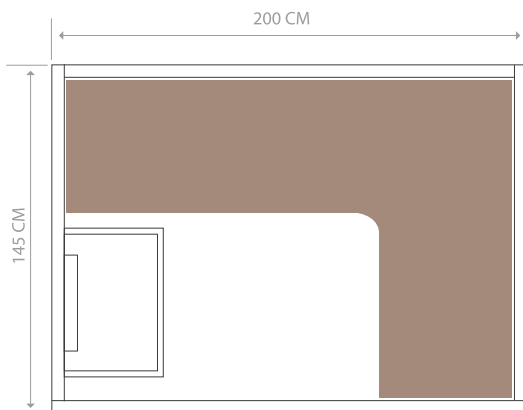

Exterior em abeto do Canadá

Grande faixa de vidro

Kit sauna tradicional incluído

Iluminação e cromoterapia por LED

Teto com efeito céu estrelado

UTOPIA 4

HL-UTA04PK

4 LUGARES

Dimensões 200 x 145 x 196 cm

Aquecedor HARVIA VEGA 6 kW incluído

UTOPIA 6

HL-UTA06PK

6 LUGARES

Dimensões 200 x 183 x 210 cm

Aquecedor HARVIA VEGA 8 kW incluído

Exterior em abeto do Canadá - Banco em Abachi