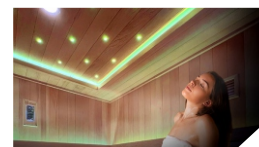

**RELAXAMENTO
E BEM-ESTAR**

SAUNA A VAPOR

UTOPIA

DEIXE-SE LEVAR PELOS
SEUS SONHOS...

BENEFÍCIOS

- + Tecnologia de vapor tradicional
- + Abeto canadense de qualidade premium
- + Design de "Vista para o exterior" com grande superfície de vidro
- + Bancos interiores em madeira abachi
- + Jogo de luzes de alto relaxamento: teto com efeito estrelado
- + Cromoterapia de 7 cores
- + Aquecedor Harvia incluído

CONFORTAVELMENTE INSTALADO

Interior espaçoso. Desfrute da sua sessão com todo o conforto graças à ergonomia cuidadosamente estudada, que se traduz em grandes bancos que oferecem amplo espaço para todos. Os bancos corridos em madeira maciça são valorizados pelo conjunto de ripas em toda a cabine. O banco de altura dupla da Utopia oferece-lhe um conforto inigualável para desfrutar de uma sessão de sauna com os seus entes queridos.

Exterior em abeto do Canadá

Grande faixa de vidro

Kit sauna tradicional incluído

Iluminação e cromoterapia por LED

Teto com efeito céu estrelado

UTOPIA 4

HL-UTA04PK

4 LUGARES

Iluminação interior / Teto efeito céu estrelado / Cromoterapia led 7 cores
 visor táctil para audio Mp3 & Bluetooth
 Porta de vidro reforçada com puxador em madeira no interior e de inox no exterior
 Kit sauna tradicional incluído.