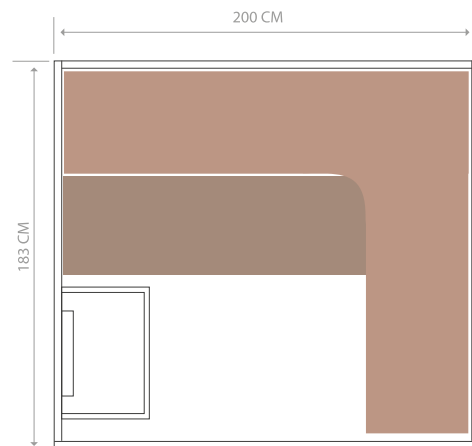

Exterior em abeto do Canadá

Grande faixa de vidro

Kit sauna tradicional incluído

Iluminação e cromoterapia por LED

Teto com efeito céu estrelado

UTOPIA 4

HL-UTA04PK

4 LUGARES

Dimensões 200 x 145 x 196 cm

Aquecedor HARVIA VEGA 6 kW incluído

UTOPIA 6

HL-UTA06PK

6 LUGARES

Dimensões 200 x 183 x 210 cm

Aquecedor HARVIA VEGA 8 kW incluído

Exterior em abeto do Canadá - Banco em Abachi