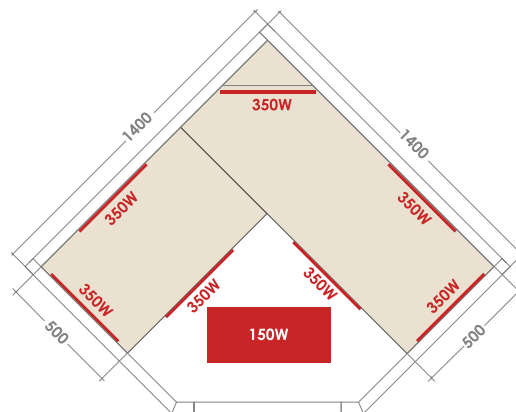

**PUREWAVE 3C**

HL-PUR03C

3/4 LUGARES

Dimensões 140 x 140 x 190 cm

7 emissores infravermelhos

Potência de aquecimento 2600 W

Cromoterapia LED

Painel de Controlo digital