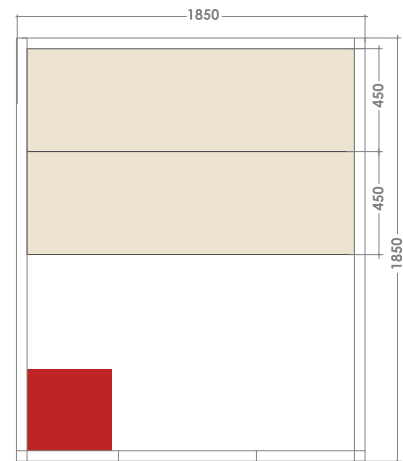

Banco duplo em madeira de abachi

Iluminação e cromoterapia por LED

**VENETIAN 4/5**

HL-VN05R-PK

4/5 LUGARES

Dimensões 185 x 185 x 200 cm

Iluminação brilhante e cromoterapia LED acima e abaixo da bancada

Iluminação interior