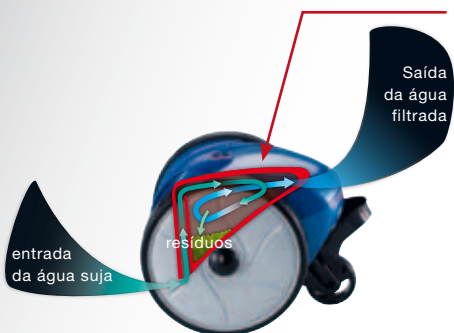

## **VORTEX**<sup>™</sup> 1

Sem dúvida os aspiradores mais compacto.

**INOVAÇÃO**  
EFEITO VORTEX<sup>™</sup> PATENTEADO

Aspiração ciclônica sem perda de potência de sucção

### **INOVAÇÃO: TECNOLOGIA PATENTEADA VORTEX<sup>™</sup>**

Graças à posição inclinada do motor de sucção e ao fluxo hidráulico gerado, foi possível criar o primeiro aspirador de piscinas patenteado com a tecnologia Vortex<sup>™</sup>. **O efeito Vortex<sup>™</sup> cria um remoinho dentro do filtro** que mantém a sujidade suspensa. Assim impede que esta se armazene nas paredes do filtro, evitando a sua obstrução.