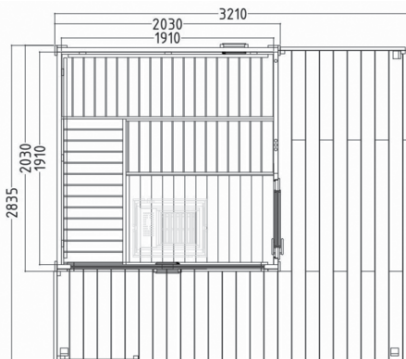

Sauna Barril Kuusi

Ø 2,20 X 2,40 M

Sauna Scala M

3,21 X 2,84 M

Janela grande* Janela pequena

Sauna em madeira de abeto com 40 mm de espessura

- ▶ 2 bancos de 60cm
- ▶ 2 encostos de costas
- ▶ Estrado em 2 peças para o chão
- ▶ Iluminação LED luz branca
- ▶ Inclui cobertura para telhado - telha de telhado preto
- ▶ Porta de vidro transparente em vidro de 8 mm
- ▶ Pés em madeira impregnada
- ▶ Proteção do aquecedor
- ▶ Possibilidade de utilizar aquecedor elétrico ou a lenha.

Aquecedor recomendado 7 - 9 kW

SET-080-0717 Sauna Barril KUUSI com terraço

SET-080-0719 Janela Grande

SET-080-0718 Janela Pequena

SET-080-0720 Kit Iluminação RGBW Kuusi

Sauna com terraço

- ▶ Tábuas de abeto maciço de 40 mm com ranhura dupla
- ▶ Tábuas de chão de 19 mm como base
- ▶ Janela fixa com vidros duplos (1587 x 506 x 16 mm)
- ▶ Porta de madeira externa com fechadura com vidro
- ▶ 2 bancos de 600 mm de largura, 1 banco de 500 mm de largura
- ▶ 2 encostos de cabeça e 2 encostos de costas
- ▶ Proteção do aquecedor
- ▶ Candeeiro com proteção (sem lâmpada)

Aquecedor recomendado 7 - 9 kW

SET-080-0713 Sauna SCALA M

SET-080-0714 Kit iluminação SCALA M

É aconselhado uma velatura de proteção fina na madeira exterior.

Distinções atribuídas pelo Novobanco

Sauna Legend 2,25 X 2,30 X 2,55 M