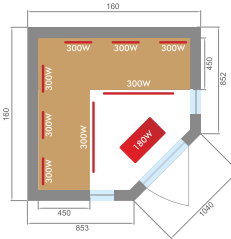

Paneles de cuarzo y magnesio

Panel de carbono en el suelo

Panel de mandos

Cromoterapia LED

SPECTRA 2	SPECTRA 3	SPECTRA 4
SN-SPECTRA03R	SN-SPECTRA04C	SN-SPECTRA05R
2 plazas	3 plazas	4 plazas
Medidas 140 x 125 x 200 cm	Medidas 160 x 160 x 200 cm	Medidas 200 x 185 x 200 cm
7 emisores infrarrojos - 1980 W	9 emisores infrarrojos - 2580 W	11 emisores infrarrojos - 2950 W
Infrarrojos Dual Healthy de cuarzo y magnesio verticales. Panel de carbono en el suelo		
Cromoterapia LED / Panel de mandos digital / Audio MP3 / FM		
172 kg	214 kg	269 kg
Vidrio de seguridad con 8 mm de espesor		
230V - 50Hz		
Exterior de epicea del Canadá		