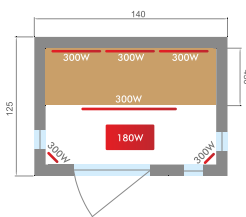

Paneles de cuarzo y magnesio

Panel de carbono en el suelo

Panel de mandos

Cromoterapia LED

SPECTRA 2	SPECTRA 3	SPECTRA 4
SN-SPECTRA03R	SN-SPECTRA04C	SN-SPECTRA05R
2 plazas	3 plazas	4 plazas
Medidas 140 x 125 x 200 cm	Medidas 160 x 160 x 200 cm	Medidas 200 x 185 x 200 cm
7 emisores infrarrojos - 1980 W	9 emisores infrarrojos - 2580 W	11 emisores infrarrojos - 2950 W
Infrarrojos Dual Healthy de cuarzo y magnesio verticales. Panel de carbono en el suelo		
Cromoterapia LED / Panel de mandos digital / Audio MP3 / FM		
172 kg	214 kg	269 kg
Vidrio de seguridad con 8 mm de espesor		
230V - 50Hz		
Exterior de epicea del Canadá		