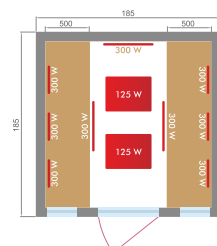

Paneles de cuarzo y magnesio

Panel de carbono en el suelo

Panel de mandos

Cromoterapia LED

SPECTRA 2	SPECTRA 3	SPECTRA 4
SN-SPECTRA03R	SN-SPECTRA04C	SN-SPECTRA05R
2 plazas	3 plazas	4 plazas
Medidas 140 x 125 x 200 cm	Medidas 160 x 160 x 200 cm	Medidas 200 x 185 x 200 cm
7 emisores infrarrojos - 1980 W	9 emisores infrarrojos - 2580 W	11 emisores infrarrojos - 2950 W
Infrarrojos Dual Healthy de cuarzo y magnesio verticales. Panel de carbono en el suelo		
Cromoterapia LED / Panel de mandos digital / Audio MP3 / FM		
172 kg	214 kg	269 kg
Vidrio de seguridad con 8 mm de espesor		
230V - 50Hz		
Exterior de epicea del Canadá		