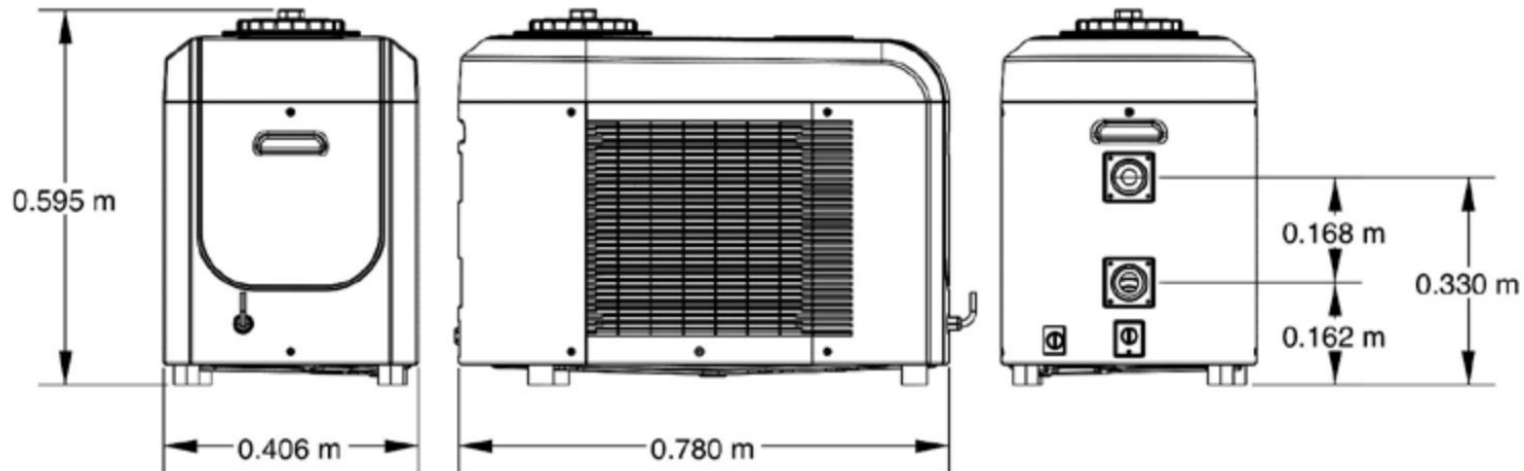

1 / Dimensions

Distinções atribuídas pelo Novobanco

Mergulho Salgado Piscinas e Spas, Lda VISITE-NOS Telm. 962444011 Tel. 216075598

Beloura Business Center – Rua dos Navegantes Bloco 1 Loja A R/C 2710-297-Linhó Sintra - perto Autódromo Estoril
EQUIPAMENTOS DE EXCELENTE EFICÁCIA DE ÚLTIMA GERAÇÃO geral@mergulhosalgado.pt www.mergulhosalgado.pt