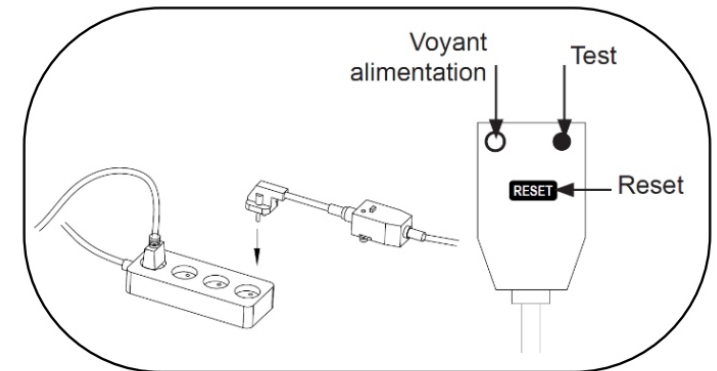

INSTALLATION

1 / Installation diagram

2 / Hydraulic connections

Use with **OFF-GROUND** pools

- Légende**
-  Raccords de connexion : 1.5" vers D32/38
 -  Vanne 2 positions
 -  Raccord mâle 1,5"/ mâle 1.5"